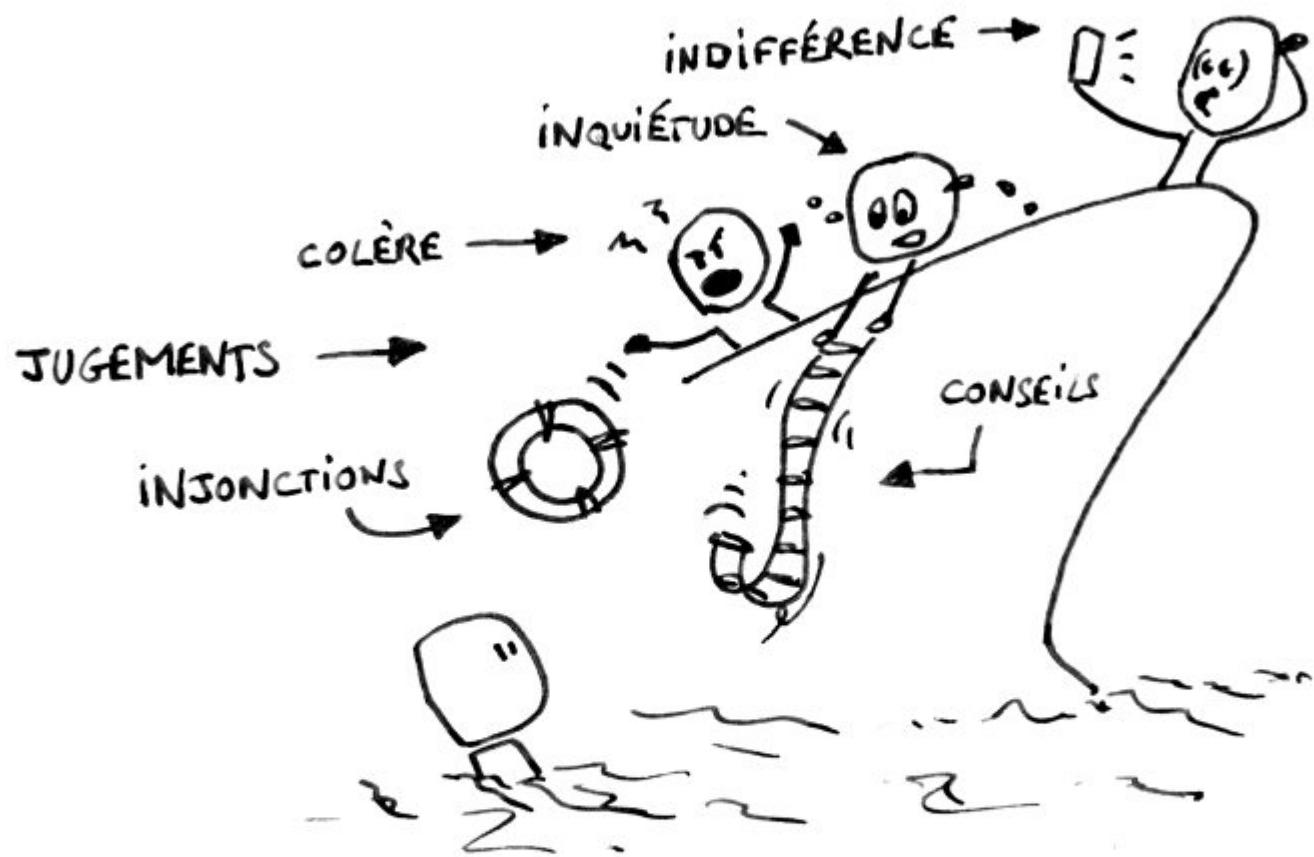

TOUT VA TRÈS VITE

JE ME SENS
COMME AU MILIEU
D'UN TORRENT

AVEC MES ENTRAVES
MES BLESSURES

AVEC LA CHARGE
DU QUOTIDIEN

ET LA SOMME DE MES DÉFIS

CE N'EST PAS FACILE À EXPLIQUER
À CELLES ET CEUX QUI M'ENTOURENT

JE ME SENS

SEUL·E

JE SENS BIEN POURTANT
QUE D'AUTRES VIVENT
DES EXPÉRIENCES SIMILAIRES

SI SEULEMENT ON POUVAIT...

SE RELIER

SE RELIER

« SE RELIER »

UNE HISTOIRE DE L'ÉQUIPE
KITCOOP x l'élabomobile

 BY-SA Sabrina RAVETTA
Priscilla J. et Benoît BRYON

 DESSINÉE PAR
Benoît BRYON

KITCOOP.CC

MARS 2026

ON A DÉVELOPPÉ
UNE PRATIQUE POUR
TISSEZ DES RELATIONS

CHIC!
PARTAGEONS-LA
SOUS FORME
D'UN KIT !

l'élabomobile